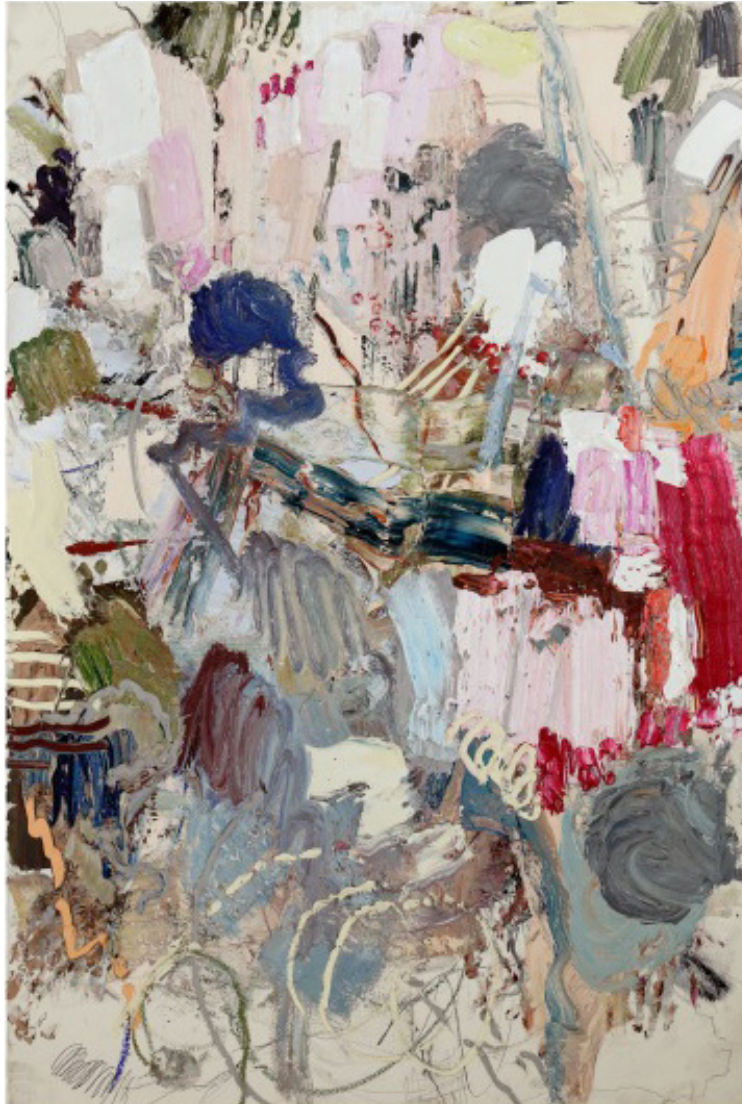

One-Artist-Show

Chen Ruo Bing
1327
2013-2019
Acryl auf Leinwand
75,5 x 75,5 cm

www.galeriesusannealbrecht.de
post@galeriesusannealbrecht.de

Silvio Maraini
Empire IX
2017
Edition 1/5
Archival Pigment Print
gerahmt Holzrahmen
99,5 x 76 cm

Hans Boer
AL 19-50
2019
Alkyd auf Leinwand
70 x 80 cm

Michael Toenges
14-16-150-100
2015
Öl auf Leinwand
150 x 100 cm

Peter Tollens
DUKE
2015 -2018
Wachs- Dammar-Öllasur auf Leinen
180 x 110 cm

Steffen Diemer
2 Austern
2019
Kollodium-Nassplatte gerahmt auf japanischem Kokka/Echino Halbleinen
Bildmaße 20 x 40 cm